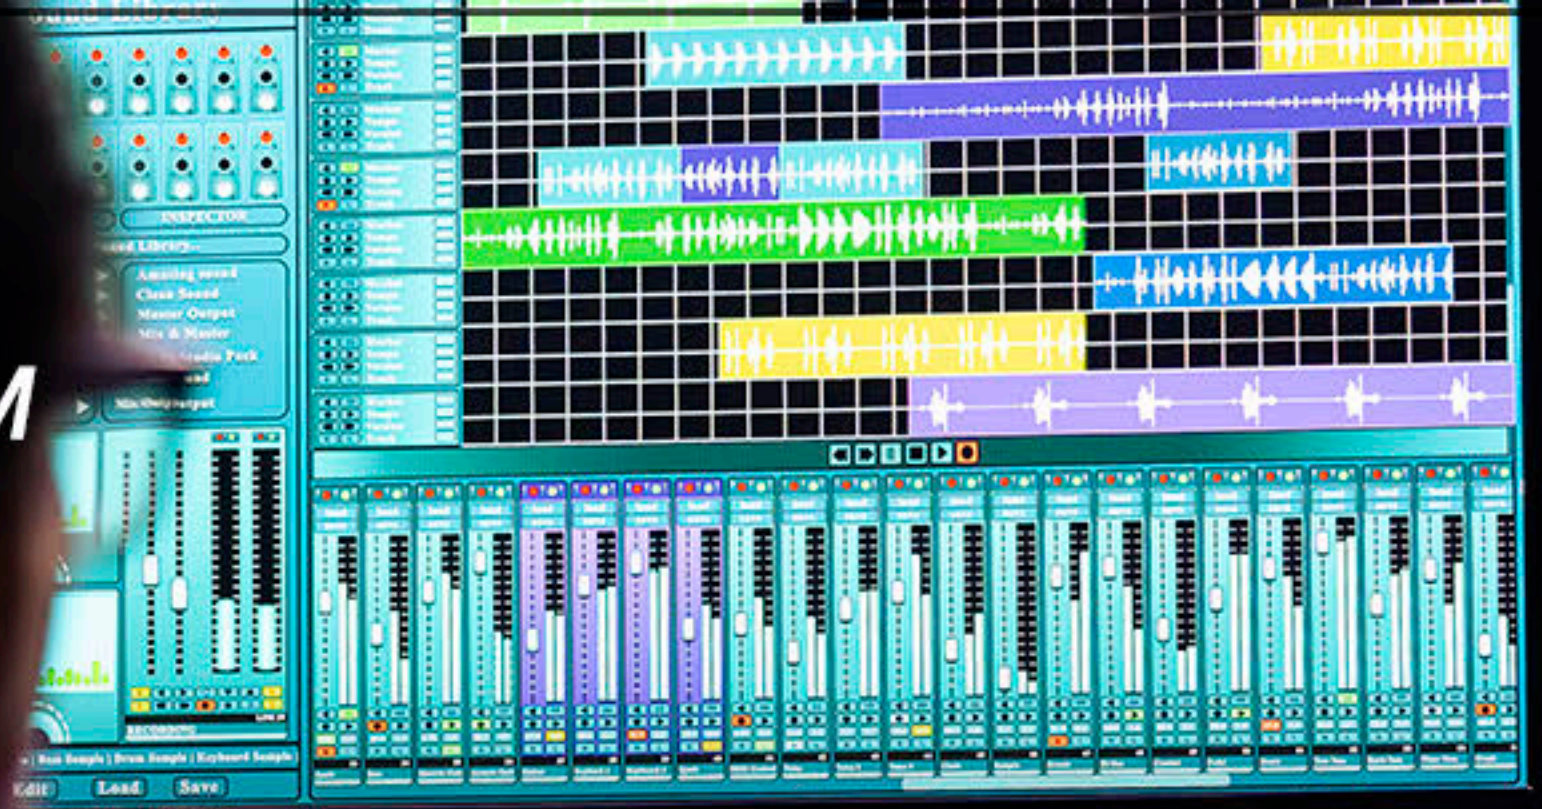

**A EXCELÊNCIA
DO ÁUDIO EM UM
NOVO NÍVEL!**

**Eleve o Som da sua Rádio
Comunitária com o novo**

PROCESSADOR DIGITAL DE ÁUDIO ORBINHO

Apresentamos o Processador de Áudio Orbinho, o parceiro ideal para impulsionar a qualidade sonora da sua rádio comunitária. Com sua tecnologia de ponta e desempenho excepcional, este processador é a chave para oferecer uma experiência sonora imersiva e envolvente para seus ouvintes.

Equipado com **modernos processadores DSPs 100% digital**, o Orbinho, da Orbisonic, proporciona um **som claro, nítido e balanceado**, permitindo que **cada nota e cada palavra se destaquem com precisão e clareza**. Suas três bandas de processamento garantem ajustes precisos para adaptar o som às necessidades específicas da sua estação, enquanto os 10 presets de fábrica e 4 presets de usuário oferecem uma variedade de opções para personalizar o áudio de acordo com suas preferências.

O Gerador Estéreo Digital do Orbinho proporciona uma separação de estereofonia excepcional, criando uma experiência sonora imersiva que envolve os ouvintes em cada música e programa transmitido. E com saídas L/R processadas especialmente para internet, você pode garantir uma transmissão online de alta qualidade em todas as plataformas digitais.

Não deixe o som da sua rádio para trás, sua comunidade merece ouvir o melhor!

- 03 BANDAS DE PROCESSAMENTO
- GERADOR ESTÉREO COM DSP
- COMPRESSÃO, EXPANSÃO E LIMITER

LIMITADOR DUPLO: CROSSOVER COM ALTAS E BAIXAS FREQUENCIAS