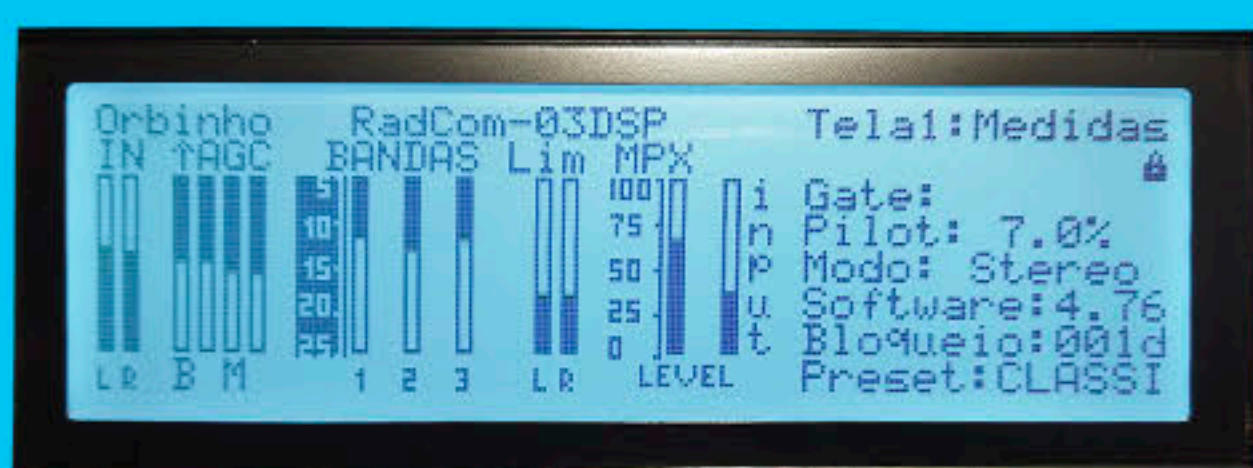

**A EXCELÊNCIA
DO ÁUDIO EM UM
NOVO NÍVEL!**

**Eleve o Som da sua Rádio
Comunitária com o novo**

PROCESSADOR DIGITAL DE ÁUDIO ORBINHO

Apresentamos o Processador de Áudio Orbinho, o parceiro ideal para impulsionar a qualidade sonora da sua rádio comunitária. Com sua tecnologia de ponta e desempenho excepcional, este processador é a chave para oferecer uma experiência sonora imersiva e envolvente para seus ouvintes.

Equipado com **modernos processadores DSPs 100% digital**, o Orbinho, da Orbisonic, proporciona um **som claro, nítido e balanceado**, permitindo que **cada nota e cada palavra se destaquem com precisão e clareza**. Suas três bandas de processamento garantem ajustes precisos para adaptar o som às necessidades específicas da sua estação, enquanto os 10 presets de fábrica e 4 presets de usuário oferecem uma variedade de opções para personalizar o áudio de acordo com suas preferências.

O Gerador Estéreo Digital do Orbinho proporciona uma separação de estereofonia excepcional, criando uma experiência sonora imersiva que envolve os ouvintes em cada música e programa transmitido. E com saídas L/R processadas especialmente para internet, você pode garantir uma transmissão online de alta qualidade em todas as plataformas digitais.

- 10 PRESET DE FABRICA + 4 DE USUÁRIO

- SAÍDA L/R PROCESSADA PARA streaming
- AGC DUPLO
- SISTEMA FILTRO FIR
- 1 SAÍDA MPX (SINAL COMPOSTO)
- 2 ENTRADA BALANCEADAS ELETRONICAMENTE P10
- FONTE CHAVEADA AUTOMÁTICA 110/220