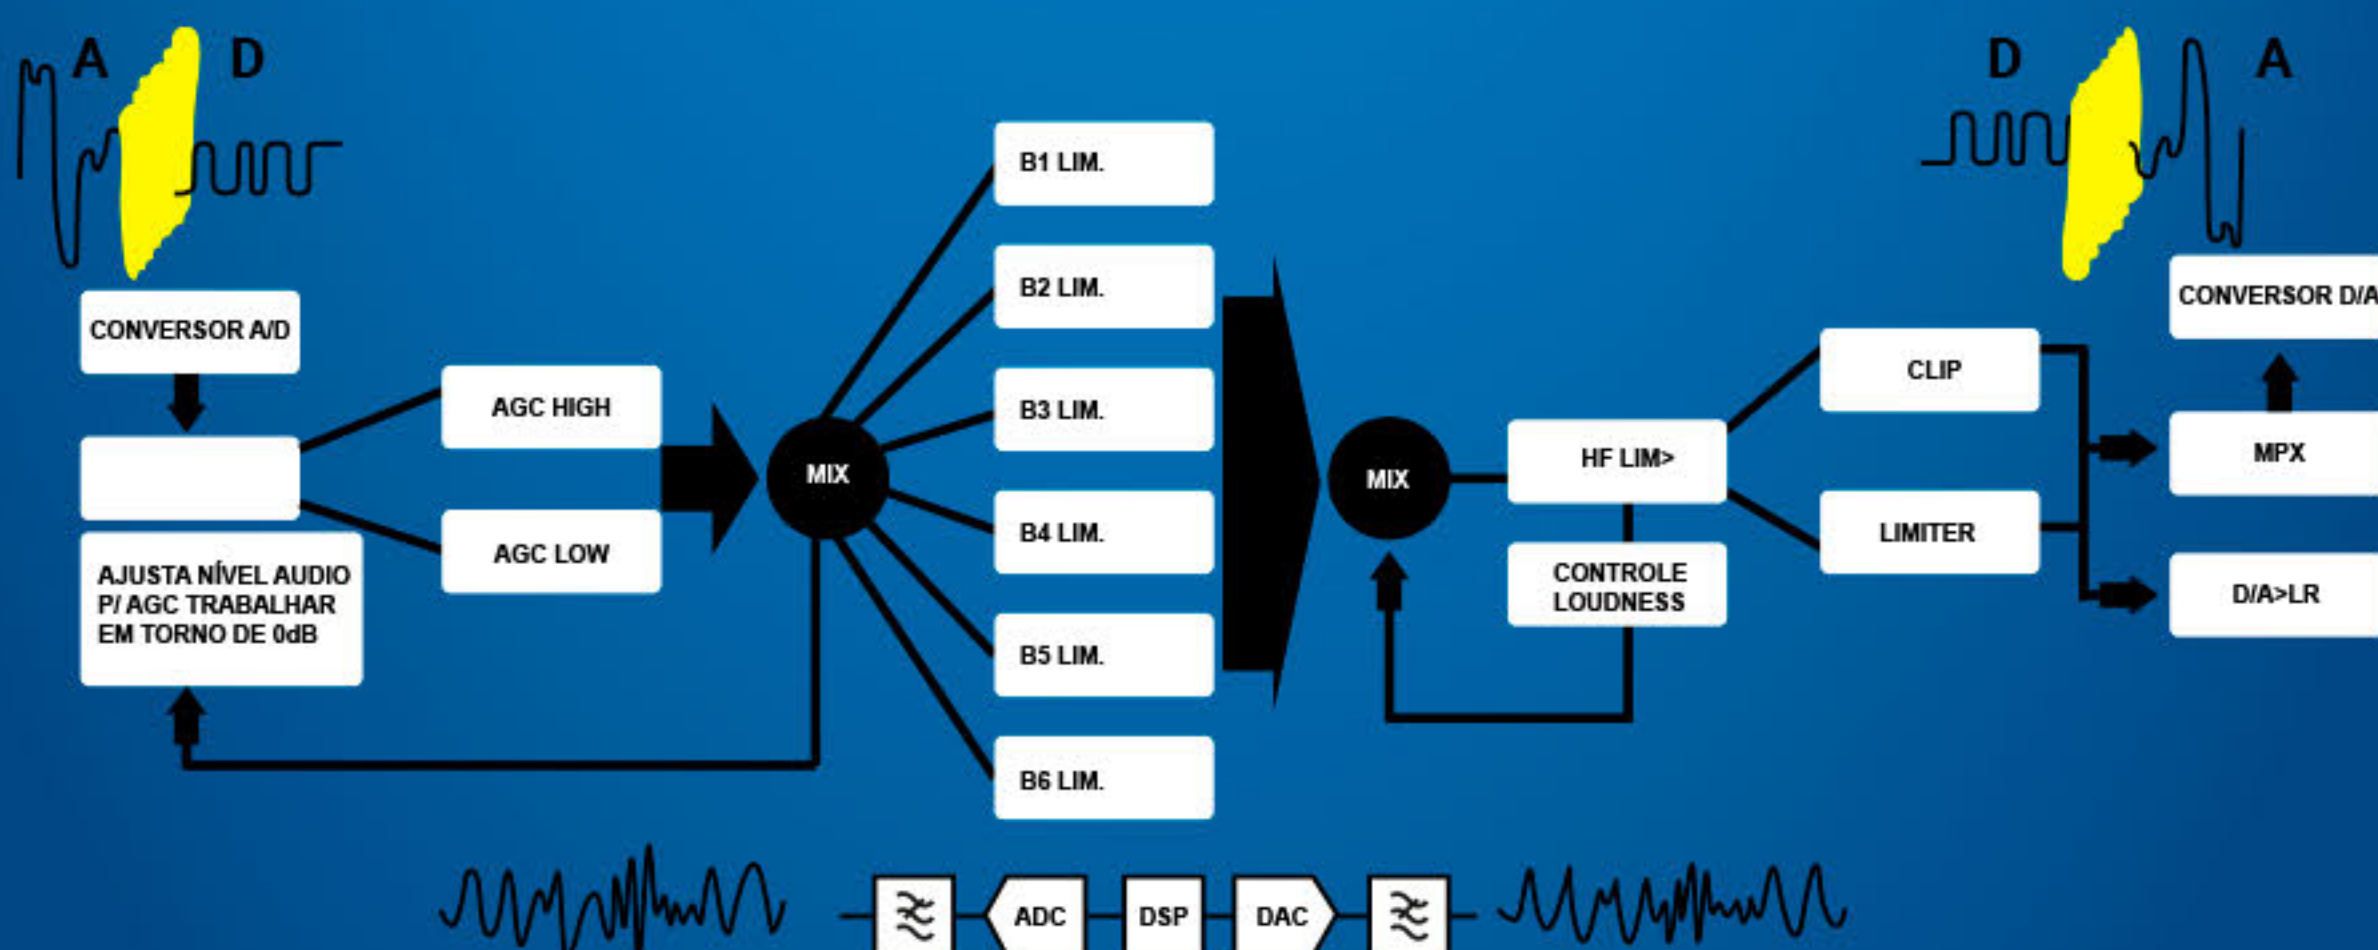

# AFX 918 ADVANCED

- 06 Bandas de processamento
- AGC Quádruplo
- Correção de desníveis entre os canais L/R
- Entrada e saída Digital (AES / EBU)
- HD rádio FM
- Loudness Control
- Gerador Estéreo Digital com DSP

Todos os controles e ajustes ao seu alcance, facilitando a operação e permitindo que você otimize facilmente o áudio da sua rádio.

- Duas saídas MPX (Sinal Composto).
- Um limitador Duplo: Baixas e Medias /Altas.
- Duas entradas balanceadas eletronicamente XLR.
- Fonte chaveada superdimensionada, que garante o funcionamento mesmo sobre condições severas.
- Processador com construção modular para facilitar eventual manutenção.
- Presets de fábrica e definíveis pelo usuário.

- Controle automático de níveis de áudio (AGC) com ajuste para os modos "fast" ou "slow".
- Combinador interno para RDS.
- DSPs de Alta Qualidade.
- Software desenvolvido pelo dep. de Engenharia da Orbisonic.
- Gerador estéreo de altíssima qualidade: