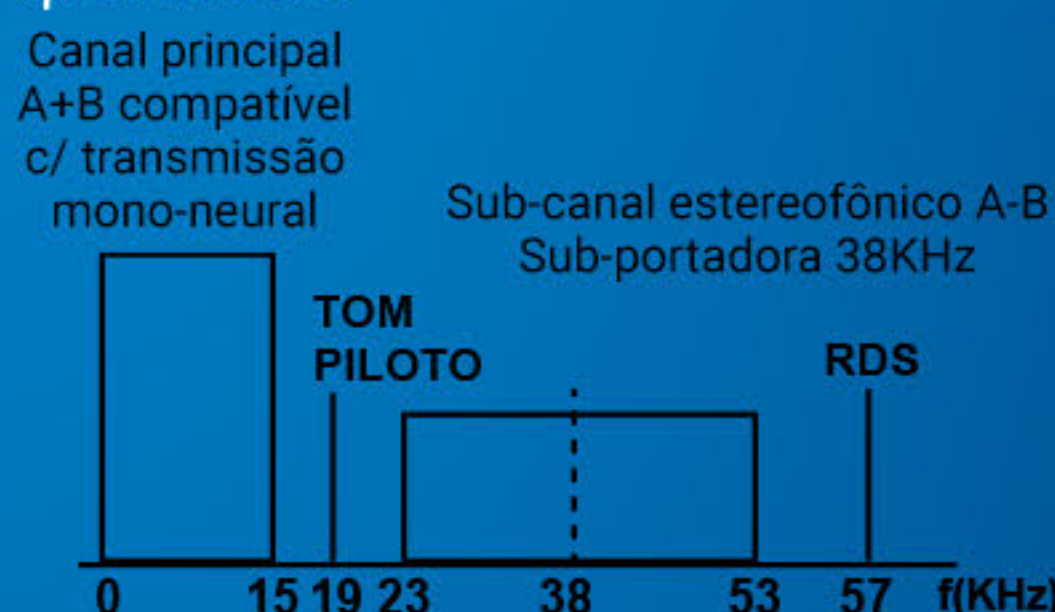

- Duas saídas MPX (Sinal Composto).
- Um limitador Duplo: Baixas e Medias /Altas.
- Duas entradas balanceadas eletronicamente XLR.
- Fonte chaveada superdimensionada, que garante o funcionamento mesmo sobre condições severas.
- Processador com construção modular para facilitar eventual manutenção.
- Presets de fábrica e definíveis pelo usuário.

- Controle automático de níveis de áudio (AGC) com ajuste para os modos "fast" ou "slow".
- Combinador interno para RDS.
- DSPs de Alta Qualidade.
- Software desenvolvido pelo dep. de Engenharia da Orbisonic.
- Gerador estéreo de altíssima qualidade: